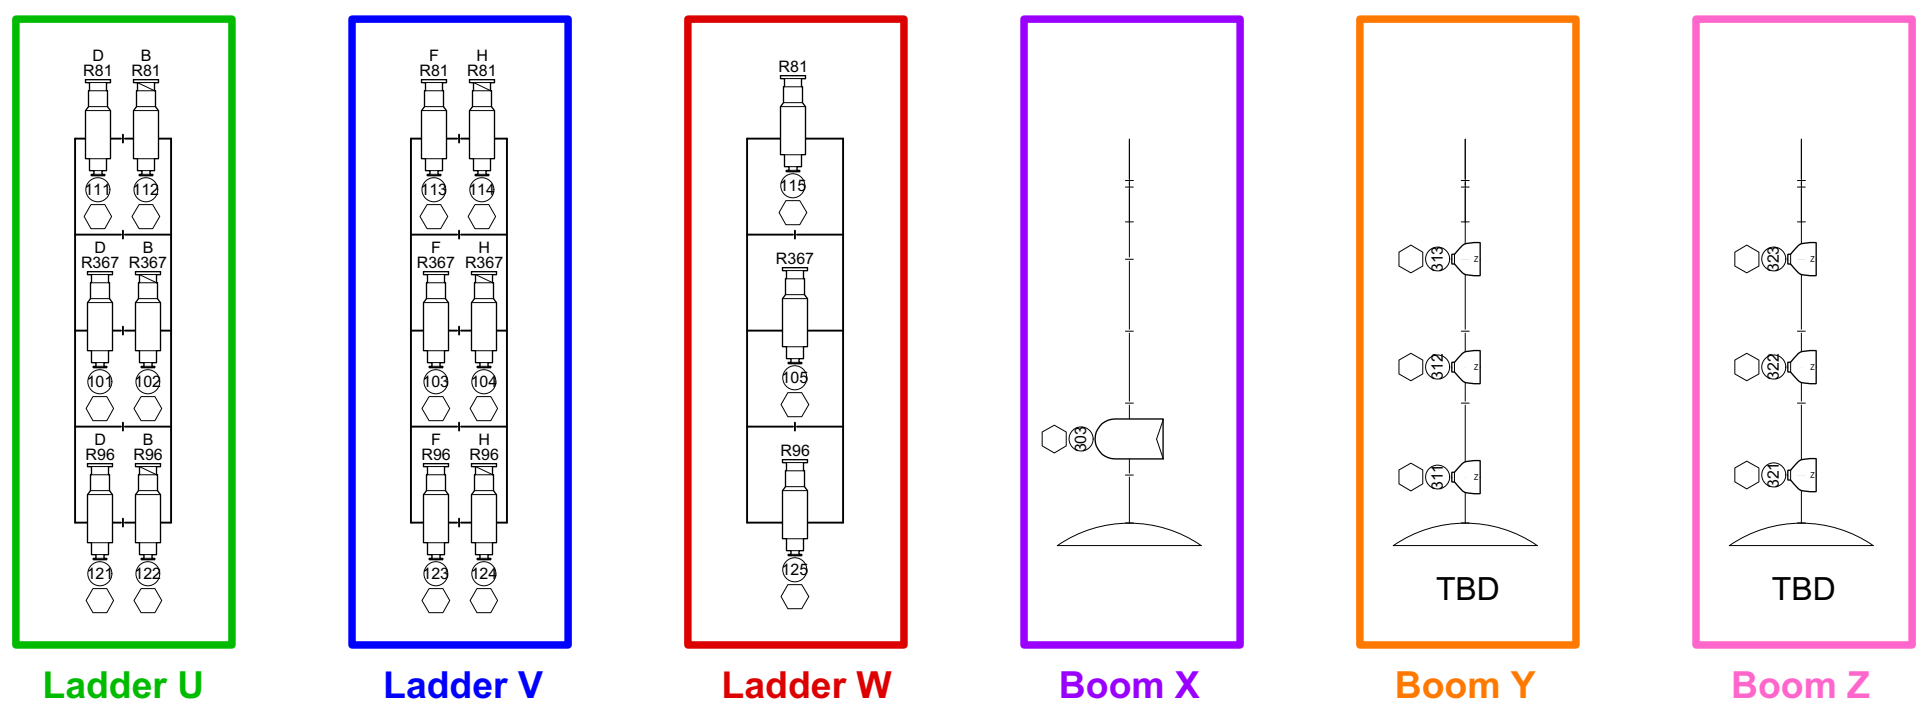

Light

- Altman Shakespeare 20deg @ 575w FLK / HX600 18
- Altman Shakespeare 30deg @ 575w FLK / HX600 13
- Altman Shakespeare 40deg @ 575w FLK / HX600 11
- ETC Source4 PAR MFL @ 575w HPL 7
- ETC Source4 PAR WFL @ 575w 27
- ETC Source4 PARnel @ 575/750w 6
- Altman PAR 64 WFL @ 1KW PAR64 1
- Altman 6in Fres @ 750w 12
- USITT Practical Luminaire 2

Typical

Color Summary

Color	Size	Count
G845	7.5"	11
L650	6.25"	5
L650	7.5"	1
R02	6.25"	9
R14	7.5"	11
R60	6.25"	9
R77	7.5"	11
R81	6.25"	6
R96	6.25"	6
R367	6.25"	6

Buried Child

Lighting Plot	2/25/2020
Stauss Theatre	Scale : 1'=1/4"
Lighting Designer : Griffin Allen	
Master Electrician : Sierra Shreves	